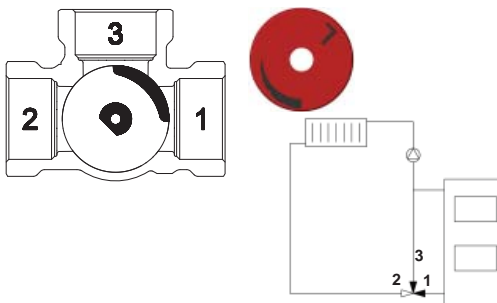

www.regulus.cz · www.regulus.eu

Zploštělý konec osy ventilu, stejně jako ukazatel knoflíku, směřuje do opačného směru než je uzavírací element (srdce ventilu). | The flat shaft end, as well as the knob indicator, point in the opposite direction than the closing element (the valve heart) is located.

R - pravé provedení | right-hand version

L - levé provedení | left-hand version

Štítek otočte dle příslušného schématu zapojení viz druhá strana. | Turn the label depending on the appropriate connection diagram, see other side.

1a

1b

1a

1b

2a

2b

2a

2b