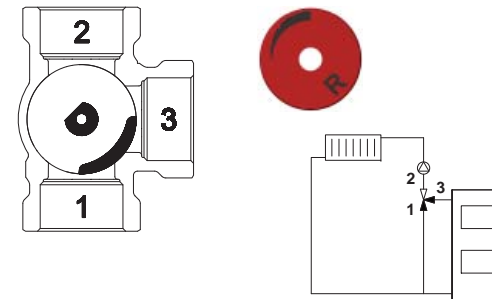

1a

1b

1a

1b

2a

2b

2a

2b

3a

3b

3a

3b

4a

4b

4a

4b

Výrobce:

Výrobce: