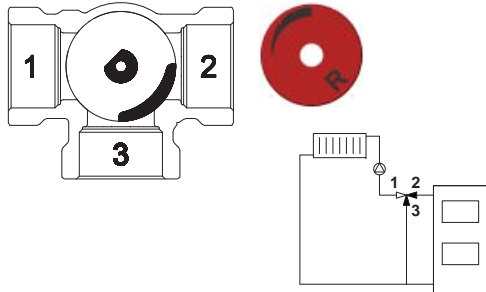

1a

1b

1a

1b

2a

2b

2a

2b

3a

3b

3a

3b

4a

4b

4a

4b

Výrobce:

Výrobce: