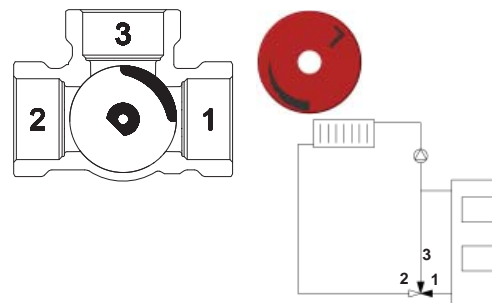

www.regulus.cz · www.regulus.eu

Zploštělý konec osy ventilu, stejně jako ukazatel knoflíku, směřuje do opačného směru než je uzavírací element (srdce ventilu). | The flat shaft end, as well as the knob indicator, point in the opposite direction than the closing element (the valve heart) is located.

R - pravé provedení | right-hand version

L - levé provedení | left-hand version

Štítek otočte dle příslušného schématu zapojení viz druhá strana. | Turn the label depending on the appropriate connection diagram, see other side.

1a

1b

1a

1b

2a

2b

2a

2b