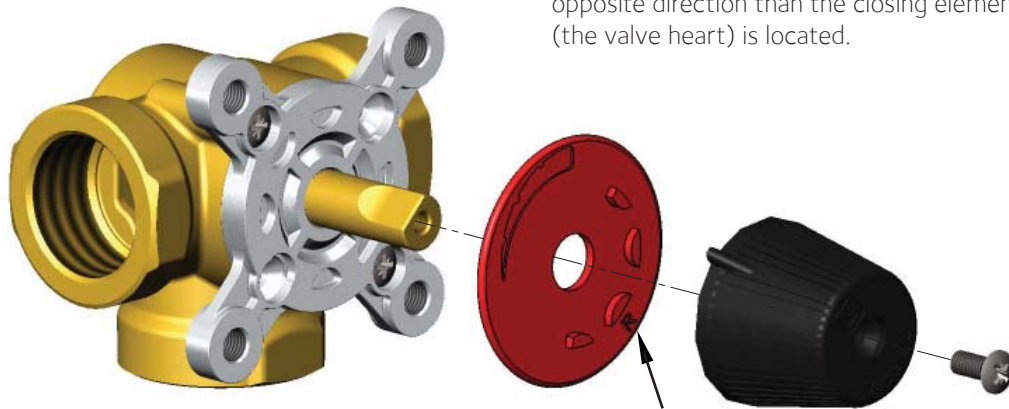

www.regulus.cz · www.regulus.eu

Zploštělý konec osy ventilu, stejně jako ukazatel knoflíku, směřuje do opačného směru než je uzavírací element (srdce ventilu). | The flat shaft end, as well as the knob indicator, point in the opposite direction than the closing element (the valve heart) is located.

R - pravé provedení | right-hand version

L - levé provedení | left-hand version

Štítek otočte dle příslušného schématu zapojení viz druhá strana. | Turn the label depending on the appropriate connection diagram, see other side.

Zploštělý konec osy ventilu, stejně jako ukazatel knoflíku, směřuje do opačného směru než je uzavírací element (srdce ventilu). | The flat shaft end, as well as the knob indicator, point in the opposite direction than the closing element (the valve heart) is located.