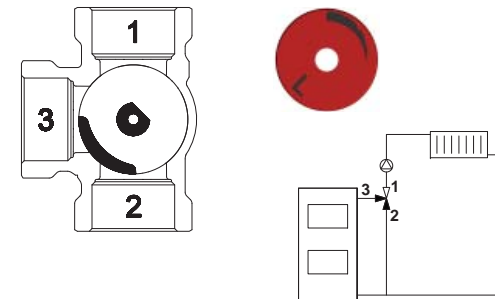

1a

1b

1a

1b

2a

2b

2a

2b

3a

3b

3a

3b

4a

4b

4a

4b

Výrobce:

Výrobce: