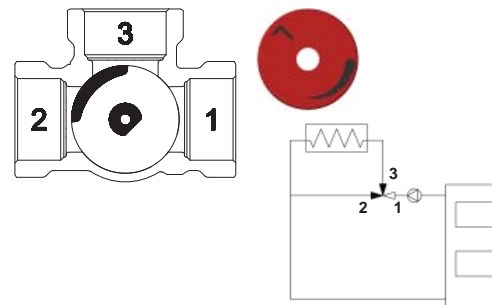

1a

1b

1a

1b

2a

2b

2a

2b

3a

3b

3a

3b

4a

4b

4a

4b

Výrobce:

Výrobce: