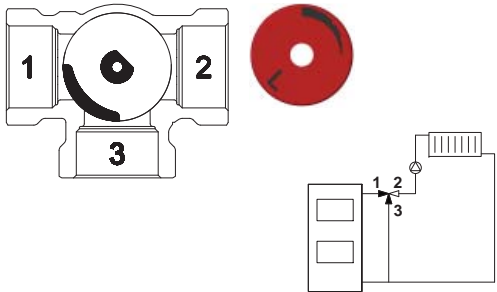

1a

1b

1a

1b

2a

2b

2a

2b

3a

3b

3a

3b

4a

4b

4a

4b

Výrobce:

Výrobce: