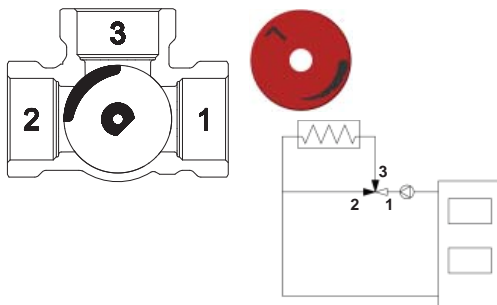

1a

1b

1a

1b

2a

2b

2a

2b

3a

3b

3a

3b

4a

4b

4a

4b

Výrobce:

Výrobce: