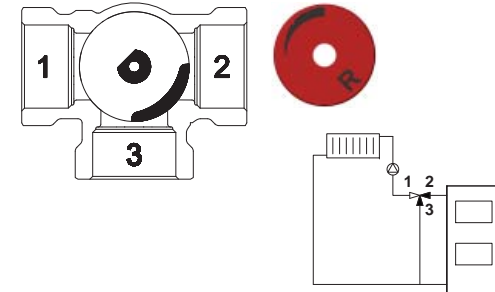

www.regulus.cz · www.regulus.eu

Zploštělý konec osy ventilu, stejně jako ukazatel knoflíku, směřuje do opačného směru než je uzavírací element (srdce ventilu). | The flat shaft end, as well as the knob indicator, point in the opposite direction than the closing element (the valve heart) is located.

R - pravé provedení | right-hand version

L - levé provedení | left-hand version

Štítek otočte dle příslušného schématu zapojení viz druhá strana. | Turn the label depending on the appropriate connection diagram, see other side.

1a

1b

1a

1b

2a

2b

2a

2b