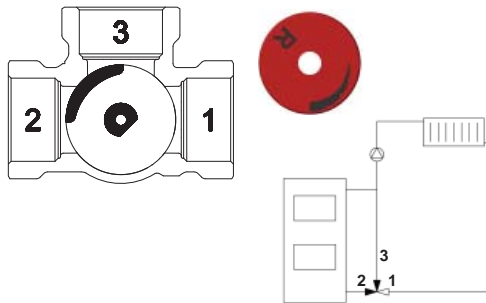

www.regulus.cz · www.regulus.eu

Zploštělý konec osy ventilu, stejně jako ukazatel knoflíku, směřuje do opačného směru než je uzavírací element (srdce ventilu). | The flat shaft end, as well as the knob indicator, point in the opposite direction than the closing element (the valve heart) is located.

R - pravé provedení | right-hand version

L - levé provedení | left-hand version

Štítek otočte dle příslušného schématu zapojení viz druhá strana. | Turn the label depending on the appropriate connection diagram, see other side.

1a

1b

1a

1b

2a

2b

2a

2b