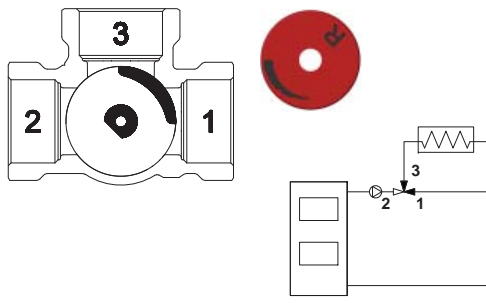

1a

1b

1a

1b

2a

2b

2a

2b

3a

3b

3a

3b

4a

4b

4a

4b

Výrobce:

Výrobce: