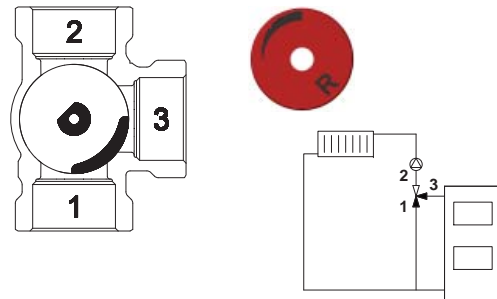

1a

1b

1a

1b

2a

2b

2a

2b

3a

3b

3a

3b

4a

4b

4a

4b

Výrobce:

Výrobce: