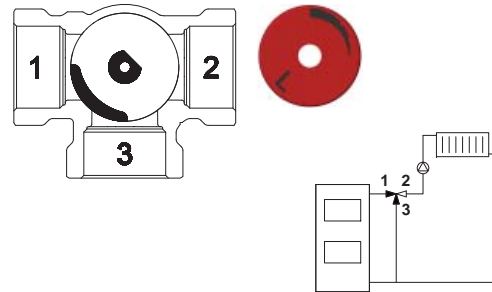

1a

1b

1a

1b

2a

2b

2a

2b

3a

3b

3a

3b

4a

4b

4a

4b

Výrobce:

Výrobce: