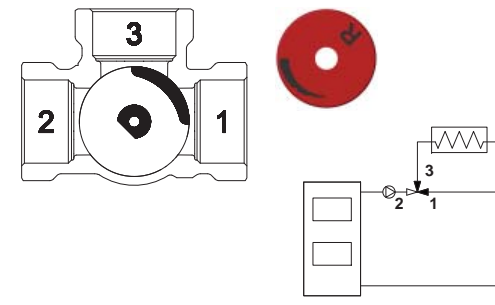

1a

1b

1a

1b

2a

2b

2a

2b

3a

3b

3a

3b

4a

4b

4a

4b

Výrobce:

Výrobce: