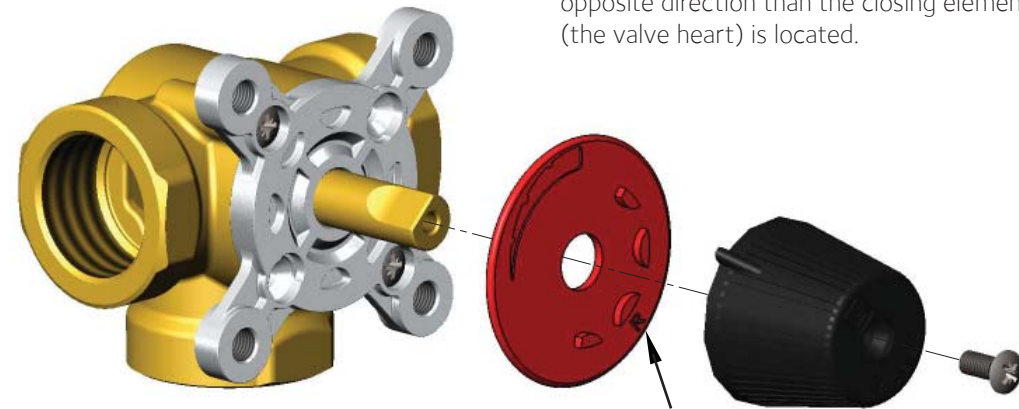

www.regulus.cz · www.regulus.eu

Zploštělý konec osy ventilu, stejně jako ukazatel knoflíku, směřuje do opačného směru než je uzavírací element (srdce ventilu). | The flat shaft end, as well as the knob indicator, point in the opposite direction than the closing element (the valve heart) is located.

R - pravé provedení | right-hand version

L - levé provedení | left-hand version

Štítek otočte dle příslušného schématu zapojení viz druhá strana. | Turn the label depending on the appropriate connection diagram, see other side.

Zploštělý konec osy ventilu, stejně jako ukazatel knoflíku, směřuje do opačného směru než je uzavírací element (srdce ventilu). | The flat shaft end, as well as the knob indicator, point in the opposite direction than the closing element (the valve heart) is located.