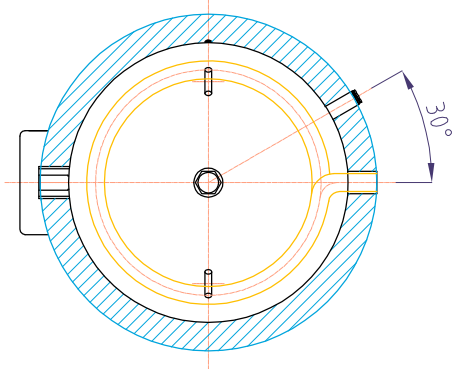

Zásobníkový ohříváč vody

Regulus RBC500

kód: 6480

Celkový objem zásobníku:.....	500 l
Objem topného hada:.....	14 l
Plocha topného hada:.....	2,5 m ²
Maximální provozní teplota zásobníku:.....	95 °C
Maximální provozní teplota topného hada:.....	110 °C
Maximální provozní tlak zásobníku:.....	10 bar
Maximální provozní tlak topného hada:.....	10 bar
Příprava TV $\Delta t=35^{\circ}\text{C}$ (80/60 - 10/45) :.....	2090(84,7) l/h(kW)
Hmotnost prázdné nádrže:.....	163 kg