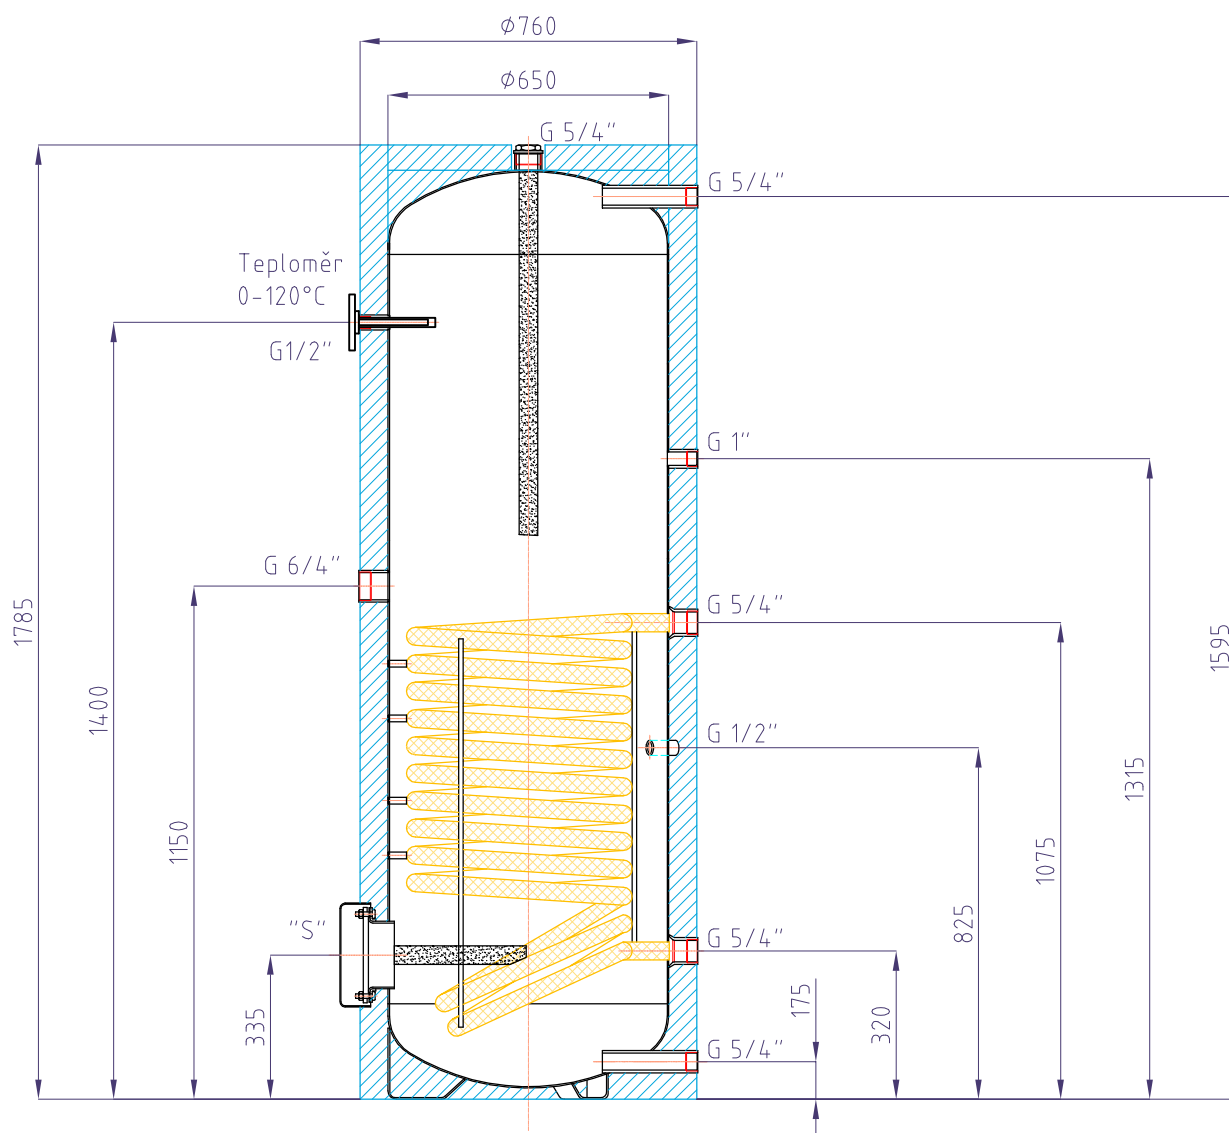

Zásobníkový ohříváč vody

Regulus RBC500

kód: 6480

Celkový objem zásobníku:.....	500 l
Objem topného hada:.....	14 l
Plocha topného hada:.....	2,5 m ²
Maximální provozní teplota zásobníku:.....	95 °C
Maximální provozní teplota topného hada:.....	110 °C
Maximální provozní tlak zásobníku:.....	10 bar
Maximální provozní tlak topného hada:.....	10 bar
Příprava TV $\Delta t=35^{\circ}\text{C}$ (80/60 - 10/45) :.....	2090(84,7) l/h(kW)
Hmotnost prázdné nádrže:.....	163 kg