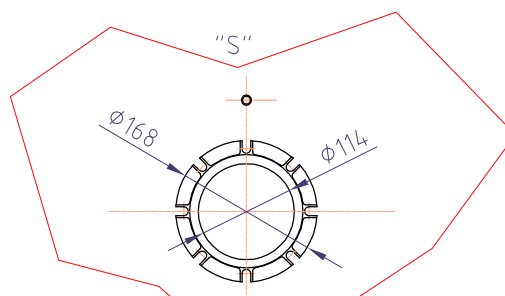

Zásobníkový ohříváč vody

Regulus RBC500

kód: 6480

Celkový objem zásobníku:.....	500 l
Objem topného hada:.....	14 l
Plocha topného hada:.....	2,5 m ²
Maximální provozní teplota zásobníku:.....	95 °C
Maximální provozní teplota topného hada:.....	110 °C
Maximální provozní tlak zásobníku:.....	10 bar
Maximální provozní tlak topného hada:.....	10 bar
Příprava TV $\Delta t=35^{\circ}\text{C}$ (80/60 - 10/45) :.....	2090(84,7) l/h(kW)
Hmotnost prázdné nádrže:.....	163 kg