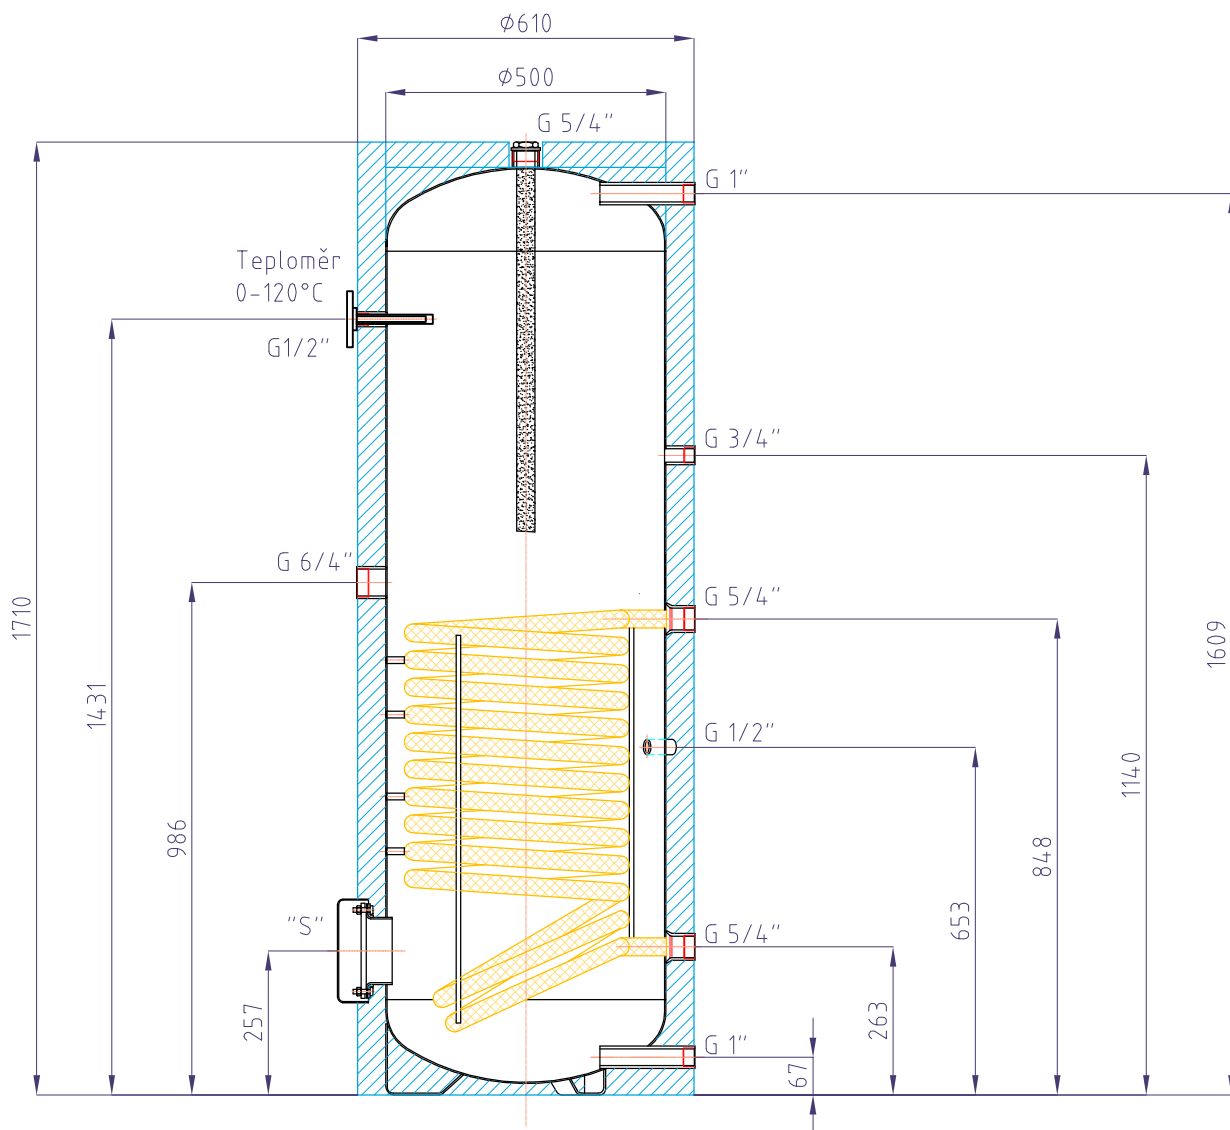

Zásobníkový ohřivač vody

Regulus RBC300

kód: 3253

Celkový objem zásobníku:.....	300 l
Objem topného hada:.....	10,8 l
Plocha topného hada:.....	1,7 m ²
Maximální provozní teplota zásobníku:.....	95 °C
Maximální provozní teplota topného hada:.....	110 °C
Maximální provozní tlak zásobníku:.....	10 bar
Maximální provozní tlak topného hada:.....	10 bar
Příprava TV $\Delta t=35^{\circ}\text{C}$ (80/60 - 10/45) :.....	1450 (58,8) l/h (kW)
Hmotnost prázdné nádrže:.....	109 kg