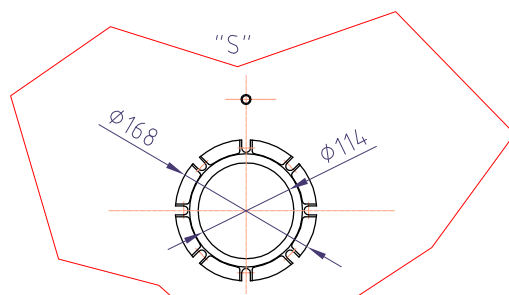

Zásobníkový ohřivač vody

Regulus RBC300

kód: 3253

Celkový objem zásobníku:.....	300 l
Objem topného hada:.....	10,8 l
Plocha topného hada:.....	1,7 m ²
Maximální provozní teplota zásobníku:.....	95 °C
Maximální provozní teplota topného hada:.....	110 °C
Maximální provozní tlak zásobníku:.....	10 bar
Maximální provozní tlak topného hada:.....	10 bar
Příprava TV $\Delta t=35^{\circ}\text{C}$ (80/60 - 10/45) :.....	1450 (58,8) l/h (kW)
Hmotnost prázdné nádrže:.....	109 kg