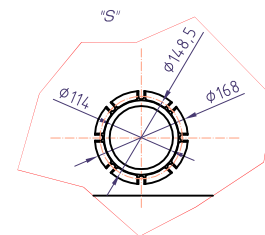

Zásobníkový ohřivač vody Regulus RBC2000

kód: 8476

Celkový objem zásobníku:.....	2000 l
Objem dolního topného hada:.....	28,5 l
Plocha dolního topného hada:.....	4,5 m ²
Maximální provozní teplota zásobníku:.....	95 °C
Maximální provozní teplota topného hada:.....	110 °C
Maximální provozní tlak zásobníku:.....	10 bar
Maximální provozní tlak topného hada:.....	10 bar
Příprava TV Δt=35°C (80/60 - 10/45)-dolní had:	3330 (136) l/h(kW)
Hmotnost prázdné nádrže:.....	359 kg