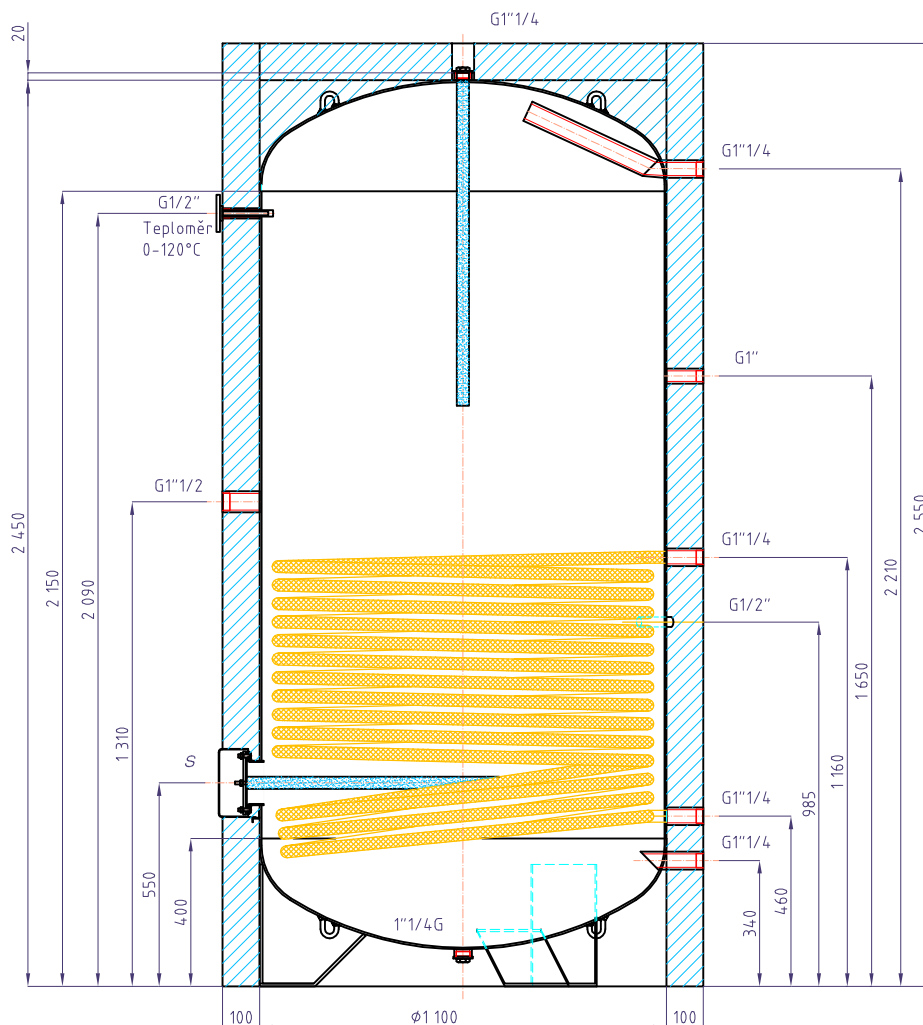

Zásobníkový ohřivač vody Regulus RBC2000

kód: 8476

Celkový objem zásobníku:.....	2000 l
Objem dolního topného hada:.....	28,5 l
Plocha dolního topného hada:.....	4,5 m ²
Maximální provozní teplota zásobníku:.....	95 °C
Maximální provozní teplota topného hada:.....	110 °C
Maximální provozní tlak zásobníku:.....	10 bar
Maximální provozní tlak topného hada:.....	10 bar
Příprava TV Δt=35°C (80/60 - 10/45)-dolní had:	3330 (136) l/h(kW)
Hmotnost prázdné nádrže:.....	359 kg