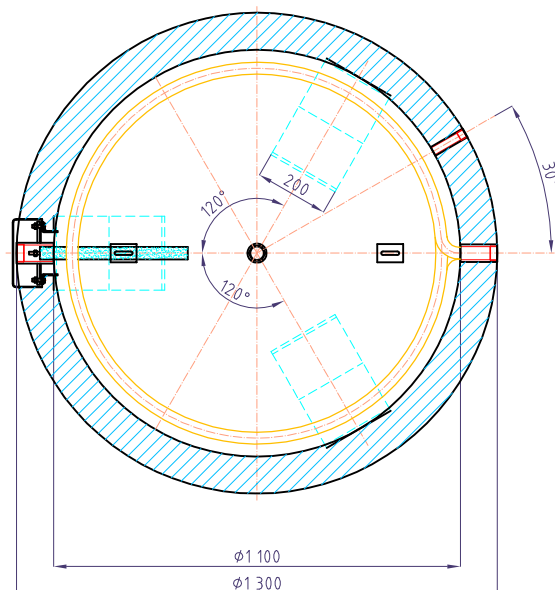

Zásobníkový ohřivač vody Regulus RBC2000

kód: 8476

Celkový objem zásobníku:.....	2000 l
Objem dolního topného hada:.....	28,5 l
Plocha dolního topného hada:.....	4,5 m ²
Maximální provozní teplota zásobníku:.....	95 °C
Maximální provozní teplota topného hada:.....	110 °C
Maximální provozní tlak zásobníku:.....	10 bar
Maximální provozní tlak topného hada:.....	10 bar
Příprava TV Δt=35°C (80/60 - 10/45)-dolní had:	3330 (136) l/h(kW)
Hmotnost prázdné nádrže:.....	359 kg